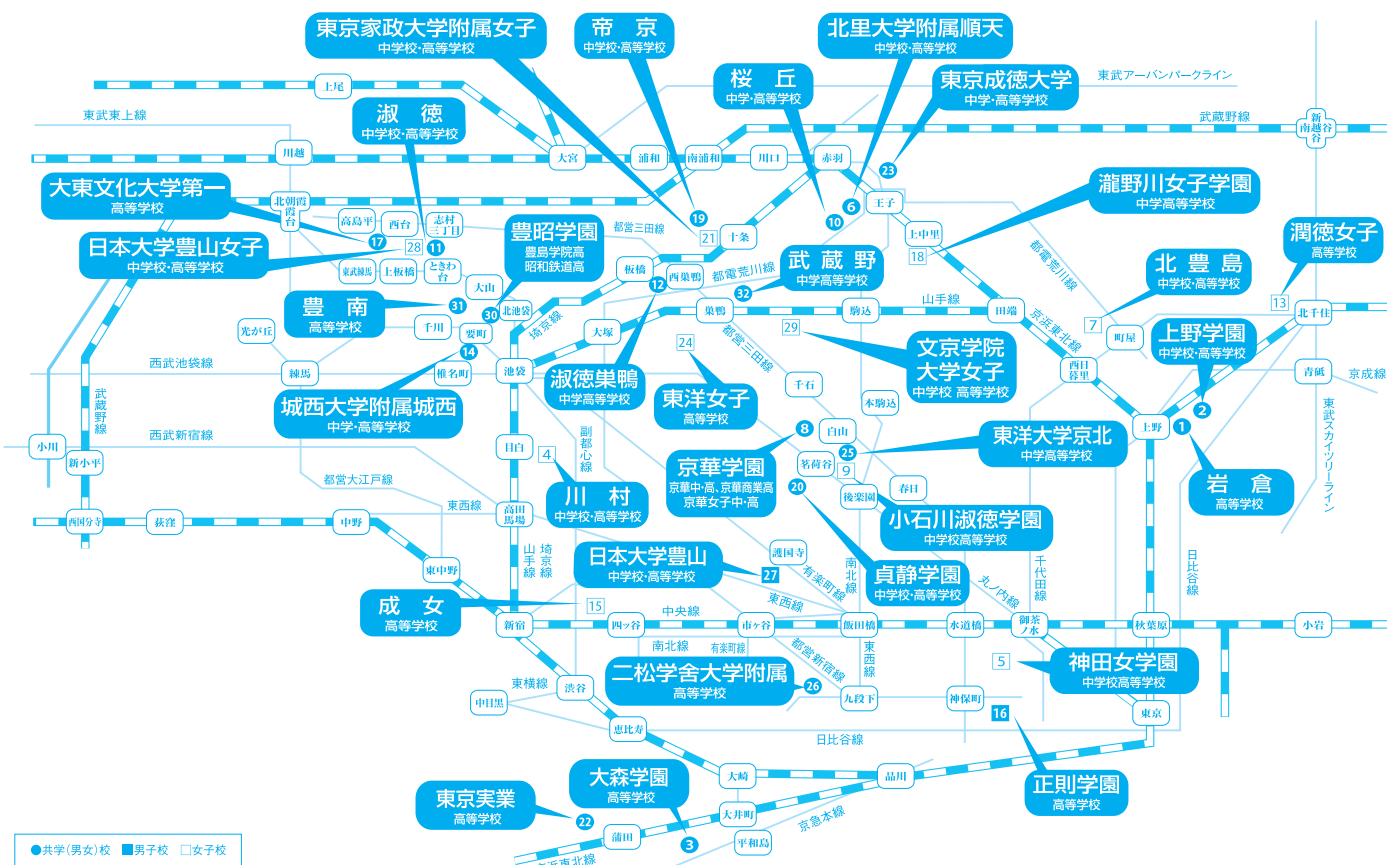

第26回 東京私立中高ふれあい進学相談会 参加校沿線マップ

1 岩倉高等学校……………台東区上野7-8-8 2 上野学園中学校・高等学校……………台東区上野4-24-12 3 大森学園高等学校……………大田区大森西3-2-12 4 川村中学校・高等学校……………豊島区目白2-22-3 5 神田女学園中学校・高等学校……………千代田区神田猿蓑町2-3-6 6 北里大学附属順天中学校・高等学校……………北区王子本町1-17-13 7 北豊島中学校・高等学校……………荒川区東尾久6-34-24 8 京華学園(京華中・高、京華商業高、京華女子中・高)文京区白山5-6-6 9 小石川淑徳学園中学校・高等学校……………文京区小石川3-14-3 10 桜丘中学・高等学校……………北区滝野川1-51-12 11 淑徳中学校・高等学校……………北区王子前野町5-14-1 12 淑徳巣鴨中学高等学校……………豊島区西巣鴨2-22-16 13 潤徳女子高等学校……………足立区千住2-11 14 城西大学附属城西中学・高等学校……………豊島区千早1-10-26 15 成女高等学校……………板橋区富久町7-30 16 正則学園高等学校……………千代田区神田錦町3-1 17 大東文化大学第一高等学校……………板橋区高島平1-9-1	18 帝京中学校・高等学校……………板橋区稲荷台27-1 19 豊昭学園(豊島学院高、昭和鉄道高)豊島区池袋本町2-10-1 20 豊南高等学校……………豊島区高松3-6-7 21 武蔵野中学高等学校……………北区西ヶ原4-56-20 22 東京家政大学附属女子中学校・高等学校……………板橋区加賀1-18-1 23 東京実業高等学校……………大田区西蒲田8-18-1 24 東京成徳大学中学・高等学校……………北区王子6-7-14 25 東洋女子高等学校……………文京区千石3-29-8 26 東洋大学京北中学高等学校……………文京区白山2-36-5 27 二松学舎大学附属高等学校……………千代田区九段南2-1-32 28 日本大学豊山中学校・高等学校……………文京区大塚5-40-10 29 文京学院大学女子中学校・高等学校……………文京区本駒込6-18-3 30 京華学園(京華中・高、京華商業高、京華女子中・高)文京区白山5-6-6 31 小石川淑徳学園中学校・高等学校……………文京区小石川3-14-3 32 貞静学園中学校・高等学校……………文京区大塚1-2-10 33 神田女学園中学校・高等学校……………千代田区神田猿蓑町2-3-6 34 大森学園高等学校……………大田区大森西3-2-12 35 正則学園高等学校……………千代田区神田錦町3-1 36 大東文化大学第一高等学校……………板橋区高島平1-9-1	37 瀧野川女子学園中学高等学校……………北区上中里1-27-7 38 潤徳女子高等学校……………足立区千住2-11 39 北豊島中学校・高等学校……………荒川区東尾久6-34-24 40 京華学園(京華中・高、京華商業高、京華女子中・高)文京区白山5-6-6 41 小石川淑徳学園中学校・高等学校……………文京区小石川3-14-3 42 桜丘中学・高等学校……………北区滝野川1-51-12 43 淑徳中学校・高等学校……………北区王子前野町5-14-1 44 淑徳巣鴨中学高等学校……………豊島区西巣鴨2-22-16 45 潤徳女子高等学校……………足立区千住2-11 46 城西大学附属城西中学・高等学校……………豊島区千早1-10-26 47 成女高等学校……………板橋区富久町7-30 48 正則学園高等学校……………千代田区神田錦町3-1 49 大東文化大学第一高等学校……………板橋区高島平1-9-1

*各学校の説明会、公開行事等については、各学校にお問い合わせください。(五十音順)