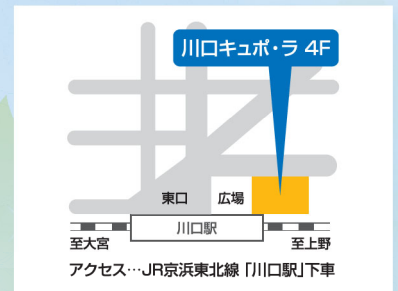

第26回

東京私立中高

キミの行きたい学校が  
きっと見つかる!!

# ふれあい進学相談会

東京の私立中学校・高等学校**32校**が大集合!

浦和会場

5/31日

10:30~16:30

浦和コルソ  
7Fホール

川口会場

7/5日

10:30~16:30

川口キュポ・ラ  
4Fフレンディア

参加校

- 岩倉高等学校
- 上野学園中学校・高等学校
- 大森学園高等学校
- 川村中学校・高等学校
- 神田女学園中学校高等学校
- 北里大学附属順天中学校・高等学校
- 北豊島中学校・高等学校
- 京華学園  
(京華中・高、京華商業高、京華女子中・高)
- 小石川淑徳学園中学校高等学校

- 桜丘中学・高等学校
- 淑徳中学校・高等学校
- 淑徳巣鴨中学高等学校
- 潤徳女子高等学校
- 城西大学附属城西中学・高等学校
- 成女高等学校
- 正則学園高等学校
- 大東文化大学第一高等学校
- 瀧野川女子学園中学高等学校
- 帝京中学校・高等学校
- 貞静学園中学校・高等学校
- 東京家政大学附属女子中学校・高等学校
- 東京実業高等学校
- 東京成徳大学中学・高等学校

- 東洋女子高等学校
- 東洋大学京北中学高等学校
- 二松学舎大学附属高等学校
- 日本大学豊山中学校・高等学校
- 日本大学豊山女子中学校・高等学校
- 文京学院大学女子中学校高等学校
- 豊昭学園(豊島学院高、昭和鉄道高)
- 豊南高等学校
- 武蔵野中学高等学校

- 共学(男女)校
  - 男子校 ■女子校
- (計32校/50音順)

入場無料

事前予約制

下記QRより受付

志望校の先生と、学校生活や部活動、進学について相談できます。