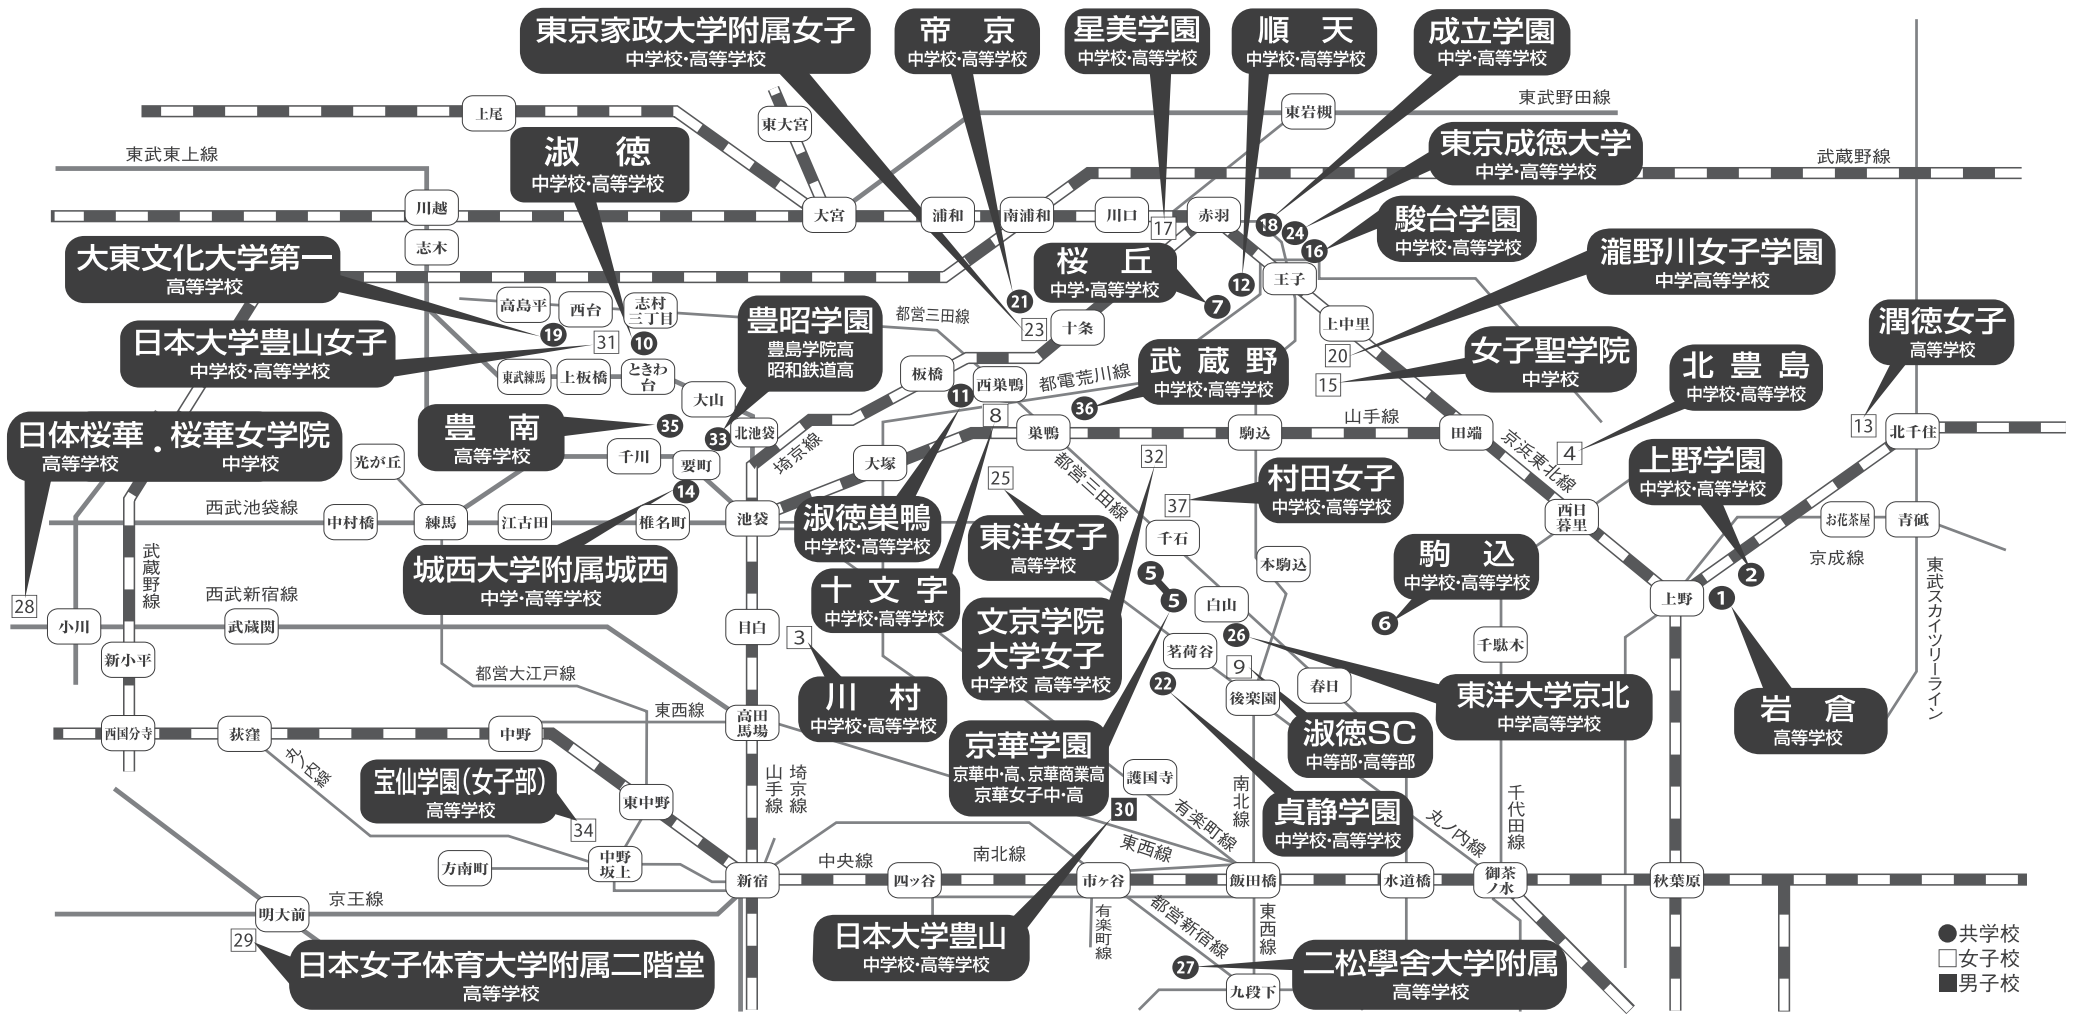

第16回 私立 中学・高校進学相談会 いれあい 参加校沿線マップ

- | | | | |
|---|---|--|--|
| <p>1 岩倉高等学校……………台東区上野7-8-8
 2 上野学園中学校・高等学校……………台東区東上野4-24-12
 3 川村中学校・高等学校……………豊島区目白2-22-3
 4 北豊島中学校・高等学校……………荒川区東尾久6-34-24
 5 京華学園(京華中高、京華商業高、京華女子中高)……………文京区白山5-6-6
 6 駒込中学校・高等学校……………文京区千駄木5-6-25
 7 桜丘中学・高等学校……………北区滝野川11-51-12
 8 十文字中学校・高等学校……………豊島区北大塚1-10-33
 9 淑徳SC中等部・高等部……………文京区小石川3-14-3
 10 淑徳中学校・高等学校……………板橋区前野町5-14-1
 11 淑徳巣鴨中学校・高等学校……………豊島区西巣鴨2-22-16
 12 順天中学校・高等学校……………北区王子本町1-17-13
 13 潤徳女子高等学校……………足立区千住2-11</p> | <p>14 城西大学附属城西中学・高等学校……………豊島区早1-10-26
 15 女子聖学院中学校(中高完全一貫校)……………北区中里3-12-2
 16 駿台学園中学校・高等学校……………北区王子6-1-10
 17 星美学園中学校・高等学校……………北区赤羽台4-2-14
 18 成立学園中学・高等学校……………北区東十条6-9-13
 19 大東文化大学第一高等学校……………板橋区高島平1-9-1
 20 瀧野川女子学園中学高等学校……………北区上中里1-27-7
 21 帝京中学校・高等学校……………板橋区稻荷台27-1
 22 貞静学園中学校・高等学校……………文京区大塚1-2-10
 23 東京家政大学附属女子中学校・高等学校……………板橋区加賀1-18-1
 24 東京成徳大学中学・高等学校……………北区王子6-7-14
 25 東洋女子高等学校……………文京区千石3-29-8
 26 東洋大学京北中学高等学校……………文京区白山2-36-5</p> | <p>27 二松學舎大学附属高等学校……………千代田区九段南2-1-32
 28 日体桜華高等学校・桜華女学院中学校……………東村山市富士見町2-5-1
 29 日本女子体育大学附属二階堂高等学校……………世田谷区松原2-17-22
 30 日本大学豊山中学校・高等学校……………文京区大塚5-40-10
 31 日本大学豊山女子中学校・高等学校……………板橋区中台3-15-1
 32 文京学院大学女子中学校・高等学校……………文京区本駒込6-18-3
 33 豊昭学園(豊島学院高、昭和鉄道高)……………豊島区池袋本町2-10-1
 34 宝仙学園高等学校(女子部)……………中野区中央2-28-3
 35 豊南高等学校……………豊島区高松3-6-7
 36 武蔵野中学校・高等学校……………北区西ヶ原4-56-20
 37 村田女子中学校・高等学校……………文京区本駒込2-29-1</p> | <p>38 03-3841-3086
 39 03-3847-2201
 40 03-3984-8321
 41 03-3895-4490
 42 03-3941-6493
 43 03-3828-4141
 44 03-3910-6161
 45 03-3918-0511
 46 03-3811-0237
 47 03-3969-7411
 48 03-3918-6451
 49 03-3908-2966
 50 03-3881-7161
 51 03-3973-6331
 52 03-3917-2277
 53 03-3913-5735
 54 03-3906-0054
 55 0120-958-810
 56 03-3935-1115
 57 03-3910-6315
 58 03-3963-4711
 59 03-3943-3711
 60 03-3961-0748
 61 03-3911-5196
 62 03-3941-2680
 63 03-3816-6211
 64 03-3261-9288
 65 042-391-4133
 66 03-3322-9159
 67 03-3943-2161
 68 03-3934-2341
 69 03-3946-5301
 70 03-3988-5511
 71 03-3371-7103
 72 03-3959-5511
 73 03-3910-0151
 74 03-5940-4455</p> |
|---|---|--|--|
- *各学校の説明会、公開行事等については、各学校にお問い合わせください。(五十音順)