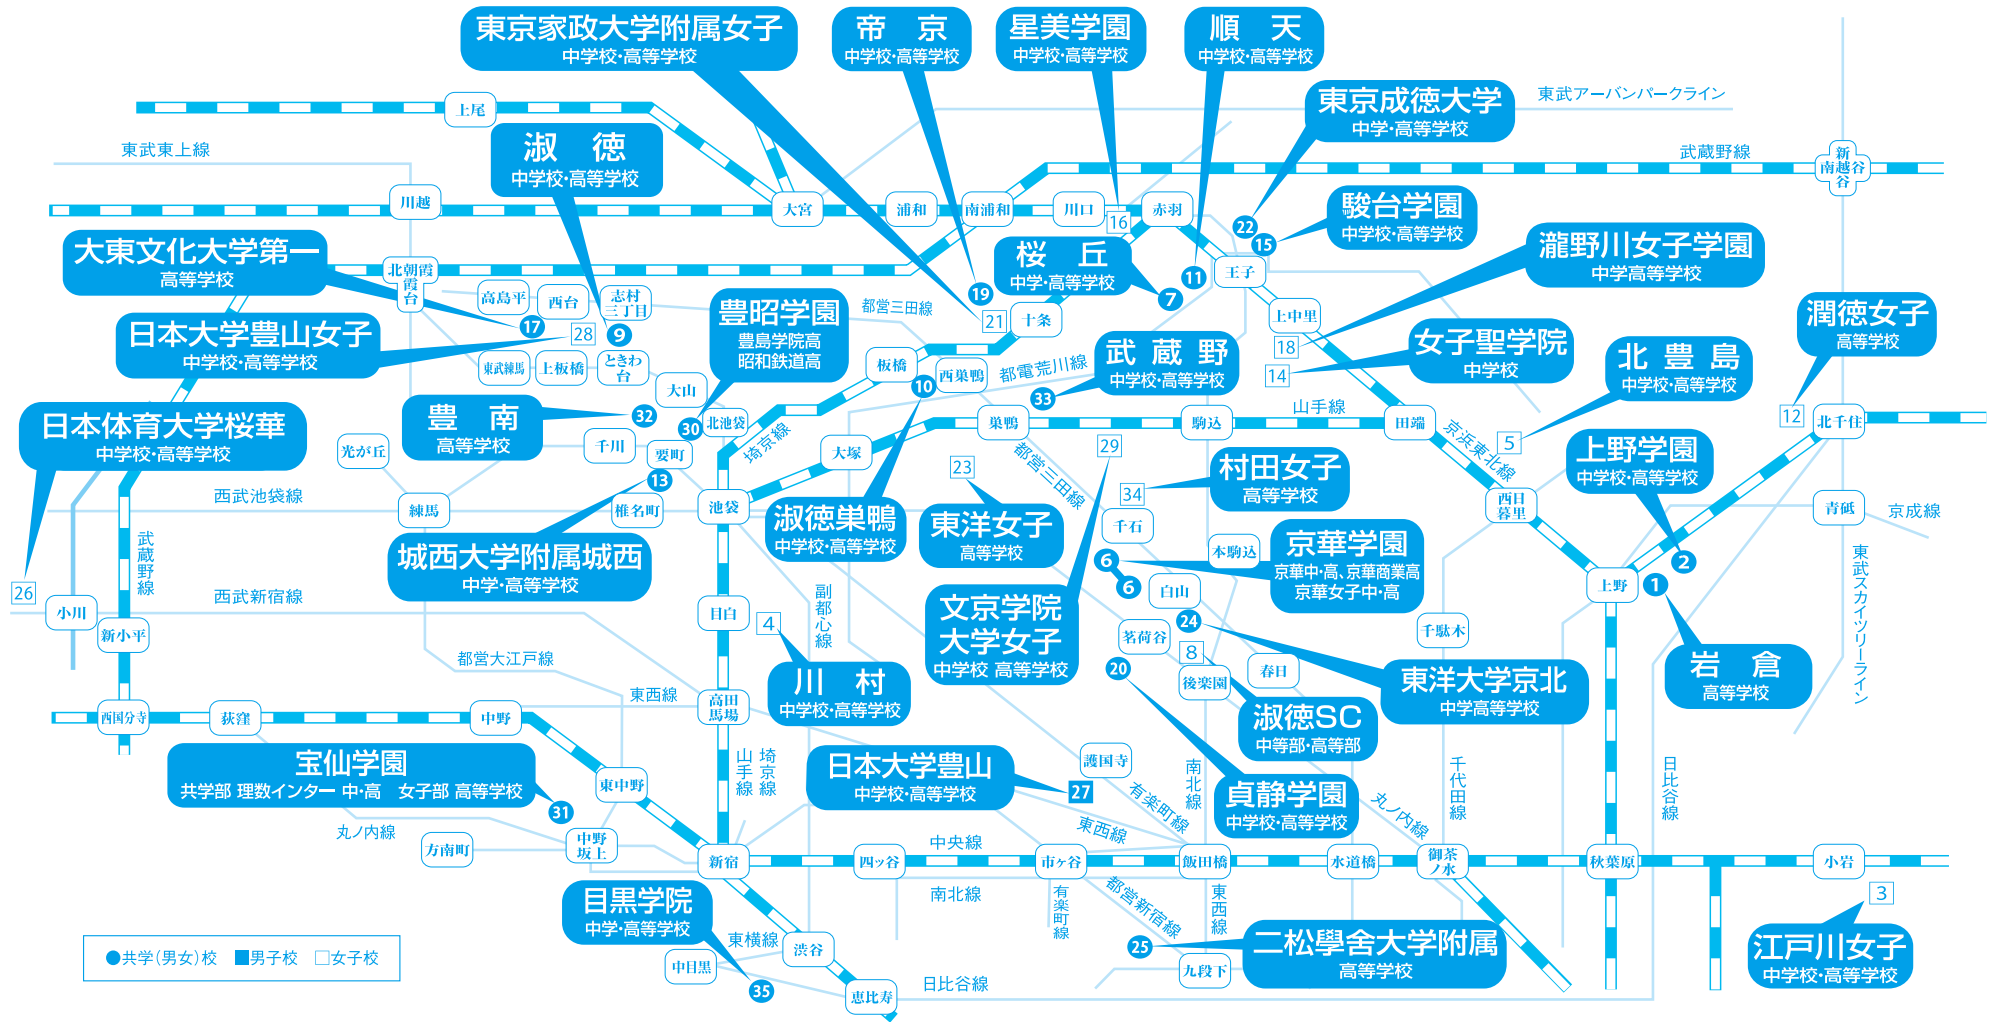

第19回 私立 中学・高校進学相談会 いっしょあい 参加校沿線マップ

- | | | | |
|----------------------------------------------------------------------------------------------------------------------------------------------------------------------------------------------------------------------------------------------------------------------------------------------------------------------------------------------------------------------------------------------------------------------------------------------------------------------------------------------------------------------------------------------------------------------------------------------------------------------------------|-----------------------------------------------------------------------------------------------------------------------------------------------------------------------------------------------------------------------------------------------------------------------------------------------------------------------------------------------------------------------------------------------------------------------------------------------------------------------------------------------------------------------------------------------------------------------------------------------------------------------------------------------|--------------------------------------------------------------------------------------------------------------------------------------------------------------------------------------------------------------------------------------------------------------------------------------------------------------------------------------------------------------------------------------------------------------------------------------------------------------------------------------------------------------------------------------------------------------------------------------------------------------------|--------------------------------------------------------------------------------------------------------------------------------------------------------------------------------------------------------------------------------------------------------------------------------------------------------------------------------------------------------------------------------------------------------------------------------------------------------------------------------------------------------------------------------------------------------------------------------------------------------------------------------------------------------------------------------------------------------------------------------------------------------------------------------------------------------------------------------------|
| <p>1 岩倉高等学校……………台東区上野7-8-8 2 上野学園中学校・高等学校……………台東区東上野4-24-12 3 江戸川女子中学校・高等学校……………江戸川区東小岩5-22-1 4 川村中学校・高等学校……………豊島区目白2-22-3 5 北豊島中学校・高等学校……………荒川区東尾久6-34-24 6 京華学園(京華中高・京華商業高・京華女子中高)文京区白山5-6-6 7 桜丘中学・高等学校……………北区滝野川11-51-12 8 淑徳SC中等部・高等部……………文京区小石川3-14-3 9 淑徳中学校・高等学校……………板橋区前野町5-14-1 10 淑徳巣鴨中学校・高等学校……………豊島区西巣鴨2-22-16 11 順天中学校・高等学校……………北区王子本町1-17-13 12 潤徳女子高等学校……………足立区千住2-11</p> | <p>13 城西大学附属城西中学・高等学校……………豊島区千早1-10-26 14 女子聖学院中学校(中高完全一貫校)北区中里3-12-2 15 駿台学園中学校・高等学校……………北区王子6-1-10 16 星美学園中学校・高等学校……………北区赤羽台4-2-14 17 大東文化大学第一高等学校……………板橋区高島平1-9-1 18 瀧野川女子学園中学高等学校……………北区上中里1-27-7 19 帝京中学校・高等学校……………板橋区稻荷台27-1 20 貞静学園中学校・高等学校……………豊島区高松3-6-7 21 東京家政大学附属女子中学校・高等学校……………板橋区加賀1-18-1 22 東京成徳大学中学・高等学校……………北区王子6-7-14 23 東洋女子高等学校……………北区千石3-29-8 24 東洋大学京北中学高等学校……………文京区白山2-36-5</p> | <p>25 二松學舎大学附属高等学校……………千代田区九段南2-1-32 26 日本体育大学桜華中学校・高等学校……………東村山市富士見町2-5-1 27 日本大学豊山中学校・高等学校……………文京区大塚5-40-10 28 日本大学豊山女子中学校・高等学校……………板橋区中台3-15-1 29 文京学院大学女子中学校高等学校……………文京区本駒込6-18-3 30 豊昭学園(豊昭学院高・昭と鉄道高)……………豊島区池袋本町2-10-1 31 宝仙学園(共学部理数インター中高・女子部高)……………中野区中央2-28-3 32 豊南高等学校……………豊島区高松3-6-7 33 武蔵野中学校・高等学校……………北区西ヶ原4-56-20 34 村田女子高等学校……………文京区本駒込2-29-1 35 目黒学院中学・高等学校……………目黒区中目黒1-1-50</p> | <p>36 潤徳女子高等学校……………足立区千住2-11 37 北豊島中学校・高等学校……………荒川区東尾久6-34-24 38 上野学園中学校・高等学校……………台東区東上野4-24-12 39 岩倉高等学校……………台東区上野7-8-8 40 東洋大学京北中学高等学校……………文京区白山2-36-5 41 東洋女子高等学校……………北区千石3-29-8 42 文京学院大学女子中学校高等学校……………文京区本駒込6-18-3 43 京華学園(京華中高・京華商業高・京華女子中高)……………文京区白山5-6-6 44 豊南高等学校……………豊島区高松3-6-7 45 宝仙学園(共学部理数インター中高・女子部高)……………中野区中央2-28-3 46 豊昭学園(豊昭学院高・昭と鉄道高)……………豊島区池袋本町2-10-1 47 日本体育大学桜華中学校・高等学校……………東村山市富士見町2-5-1 48 日本大学豊山女子中学校・高等学校……………板橋区中台3-15-1 49 日本大学豊山中学校・高等学校……………文京区大塚5-40-10 50 二松學舎大学附属高等学校……………千代田区九段南2-1-32</p> |
|----------------------------------------------------------------------------------------------------------------------------------------------------------------------------------------------------------------------------------------------------------------------------------------------------------------------------------------------------------------------------------------------------------------------------------------------------------------------------------------------------------------------------------------------------------------------------------------------------------------------------------|-----------------------------------------------------------------------------------------------------------------------------------------------------------------------------------------------------------------------------------------------------------------------------------------------------------------------------------------------------------------------------------------------------------------------------------------------------------------------------------------------------------------------------------------------------------------------------------------------------------------------------------------------|--------------------------------------------------------------------------------------------------------------------------------------------------------------------------------------------------------------------------------------------------------------------------------------------------------------------------------------------------------------------------------------------------------------------------------------------------------------------------------------------------------------------------------------------------------------------------------------------------------------------|--------------------------------------------------------------------------------------------------------------------------------------------------------------------------------------------------------------------------------------------------------------------------------------------------------------------------------------------------------------------------------------------------------------------------------------------------------------------------------------------------------------------------------------------------------------------------------------------------------------------------------------------------------------------------------------------------------------------------------------------------------------------------------------------------------------------------------------|
- ※各学校の説明会、公開行事等については、各学校にお問い合わせください。(五十音順)