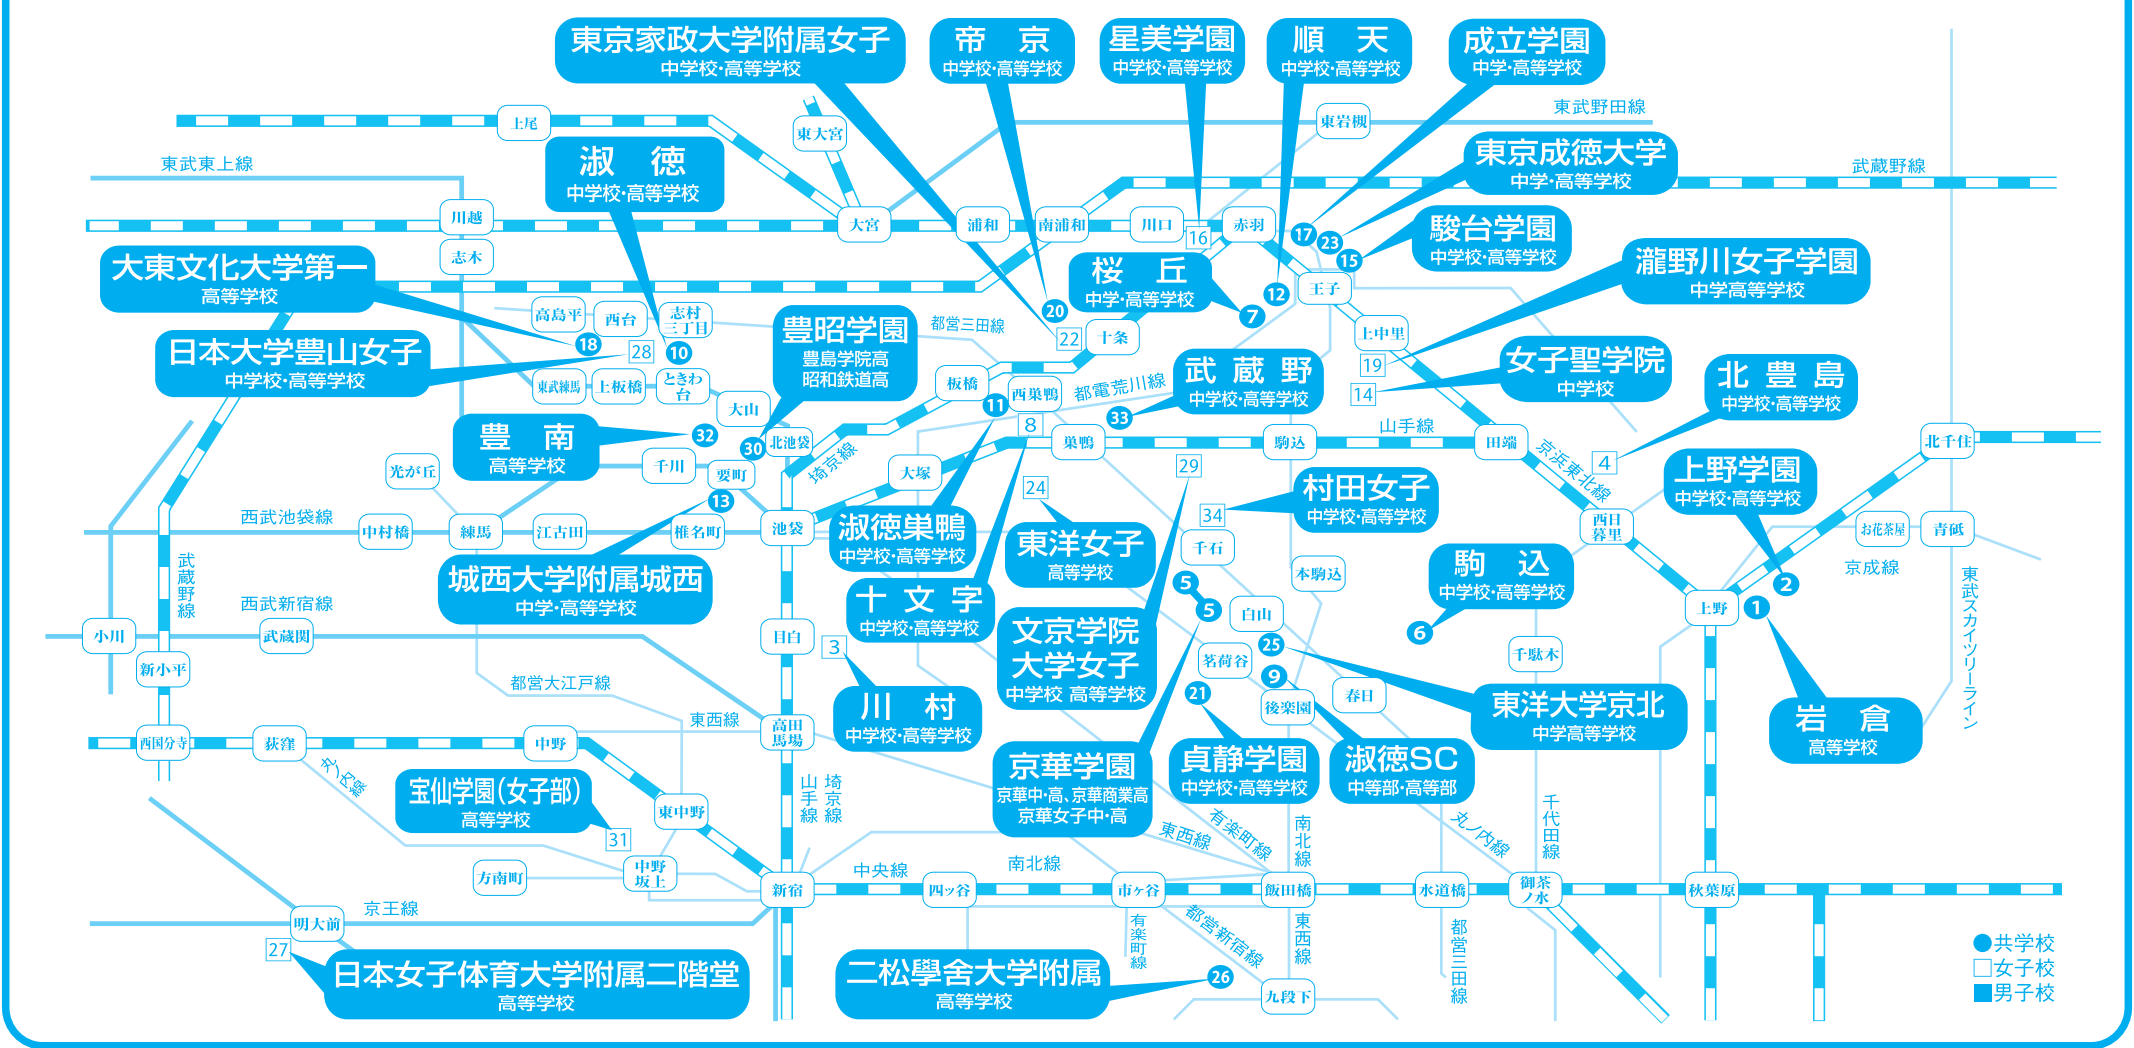

第15回 私立 中学・高校進学相談会 いれあい 参加校沿線マップ

1 岩倉高等学校……………台東区上野7-8-8 2 上野学園中学校・高等学校……………台東区東上野4-24-12 3 川村中学校・高等学校……………豊島区目白2-22-3 4 北豊島中学校・高等学校……………荒川区東尾久6-34-24 5 京華学園(京華中高、京華商業高、京華女子中高)文京区白山5-6-6 6 駒込中学校・高等学校……………文京区千駄木5-6-25 7 桜丘中学・高等学校……………北区滝野川1-51-12 8 十文字中学校・高等学校……………豊島区北大塚1-10-33 9 淑徳SC中等部・高等部……………豊島区小石川13-14-3 10 淑徳中学校・高等学校……………板橋区前野町5-14-1 11 淑徳巣鴨中学校・高等学校……………豊島区西巣鴨2-22-16 12 順天中学校・高等学校……………北区王子本町1-17-13	13 城西大学附属城西中学・高等学校……………豊島区千早1-10-26 14 女子聖学院中学校(中高完全一貫校)北区中里3-12-2 15 駿台学園中学校・高等学校……………北区王子6-1-10 16 星美学園中学校・高等学校……………北区赤羽台4-2-14 17 成立学園中学・高等学校……………北区東十条6-9-13 18 大東文化大学第一高等学校……………板橋区高島平1-9-1 19 瀧野川女子学園中学高等学校……………北区上中里1-27-7 20 帝京中学校・高等学校……………板橋区稻荷台27-1 21 貞静学園中学校・高等学校……………文京区大塚1-2-10 22 東京家政大学附属女子中学校・高等学校・板橋区加賀1-18-1 23 東京成徳大学中学・高等学校……………北区王子6-7-14 24 東洋女子高等学校……………文京区千石3-29-8	25 東洋大学京北中学高等学校……………北区赤羽台1-7-12(2015年3月実施) 文京区白山2-36-5(2015年4月実施) 26 二松學舎大学附属高等学校……………千代田区九段南2-1-32 27 日本女子体育大学附属二階堂高等学校……………世田谷区松原2-17-22 28 日本大学豊山女子中学校・高等学校……………板橋区中台3-15-1 29 文京学院大学女子中学校・高等学校……………文京区本駒込6-18-3 30 豊昭学園(豊島学院高、昭と鉄道高)……………豊島区池袋本町2-10-1 31 宝仙学園高等学校(女子部)……………中野区中央2-28-3 32 豊南高等学校……………豊島区高松3-6-7 33 武蔵野中学校・高等学校……………北区西ヶ原4-56-20 34 村田女子中学校・高等学校……………文京区本駒込2-29-1	35 03-3841-3086 36 03-3847-2201 37 03-3984-8321 38 03-3895-4490 39 03-3941-6493 40 03-3828-4141 41 03-3910-6161 42 03-3918-0511 43 03-3811-0237 44 03-3969-7411 45 03-3918-6451 46 03-3908-2966 47 03-3973-6331 48 03-3917-2277 49 03-3913-5735 50 03-3906-0054 51 0120-958-810 52 03-3935-1115 53 03-3910-6315 54 03-3963-4711 55 03-3943-3711 56 03-3961-0748 57 03-3911-5196 58 03-3941-2680 59 03-5948-9111 60 03-3261-9288 61 03-3322-9159 62 03-3934-2341 63 03-3946-5301 64 03-3988-5511 65 03-3371-7103 66 03-3959-5511 67 03-3910-0151 68 03-5940-4455

※各学校の説明会、公開行事等については、各学校にお問い合わせください。(五十音順)