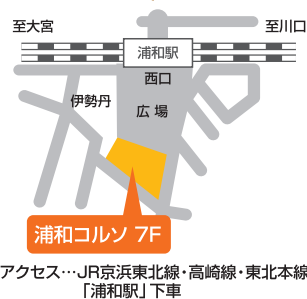

<http://www.fureai-shingaku.com>

ふれあい進学相談会

検索

お問い合わせ: 十文字中学校・高等学校内事務局 ☎03-3918-0511

後援: 東京私立中学高等学校協会