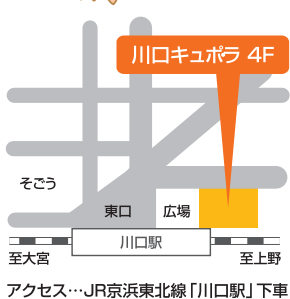

## 参加校

- 岩倉高等学校
- 上野学園中学校・高等学校
- 川村中学校・高等学校
- 北豊島中学校・高等学校
- 京華学園 (京華中・高、京華商業高、京華女子中・高)
- 駒込中学校・高等学校
- 桜丘中学校・高等学校
- 十文字中学校・高等学校
- 淑徳SC中等部・高等部
- 淑徳中学校・高等学校
- 淑徳巣鴨中学校・高等学校
- 順天中学校・高等学校
- 城西大学附属城西中学・高等学校
- 女子聖学院中学校 (中高完全一貫校)
- 駿台学園中学校・高等学校
- 星美学園中学校高等学校
- 成立学園中学・高等学校
- 大東文化大学第一高等学校
- 瀧野川女子学園中学高等学校
- 帝京中学校・高等学校
- 貞静学園中学校・高等学校
- 東京家政大学附属女子中学校・高等学校
- 東京成徳大学中学・高等学校
- 東洋女子高等学校
- 東洋大学京北中学高等学校
- 二松學舎大学附属高等学校
- 日本女子体育大学附属二階堂高等学校
- 日本大学豊山女子中学校・高等学校
- 文京学院大学女子中学校・高等学校
- 豊昭学園 (豊島学院高、昭和鉄道高)
- 宝仙学園高等学校 (女子部)
- 豊南高等学校
- 武蔵野中学校・高等学校
- 村田女子中学校・高等学校

(計34校/50音順)

■共学(男女)校 ■男子校 ■女子校

アンケートにお答えいただいたみなさんに学校オリジナルグッズをプレゼント!!

学校の先生と直接、進学相談ができます。

東京都の私立中学校・高等学校34校が大集結

入場  
無料  
予約不要

川口キュポ・ラ  
4Fフレンディア

6月8日

10:00~16:00

浦和コルソ  
7Fホール

7月6日

10:00~16:00

<http://www.fureai-shingaku.com>

ふれあい進学相談会

検索

お問い合わせ: 十文字中学校・高等学校内事務局 ☎03-3918-0511