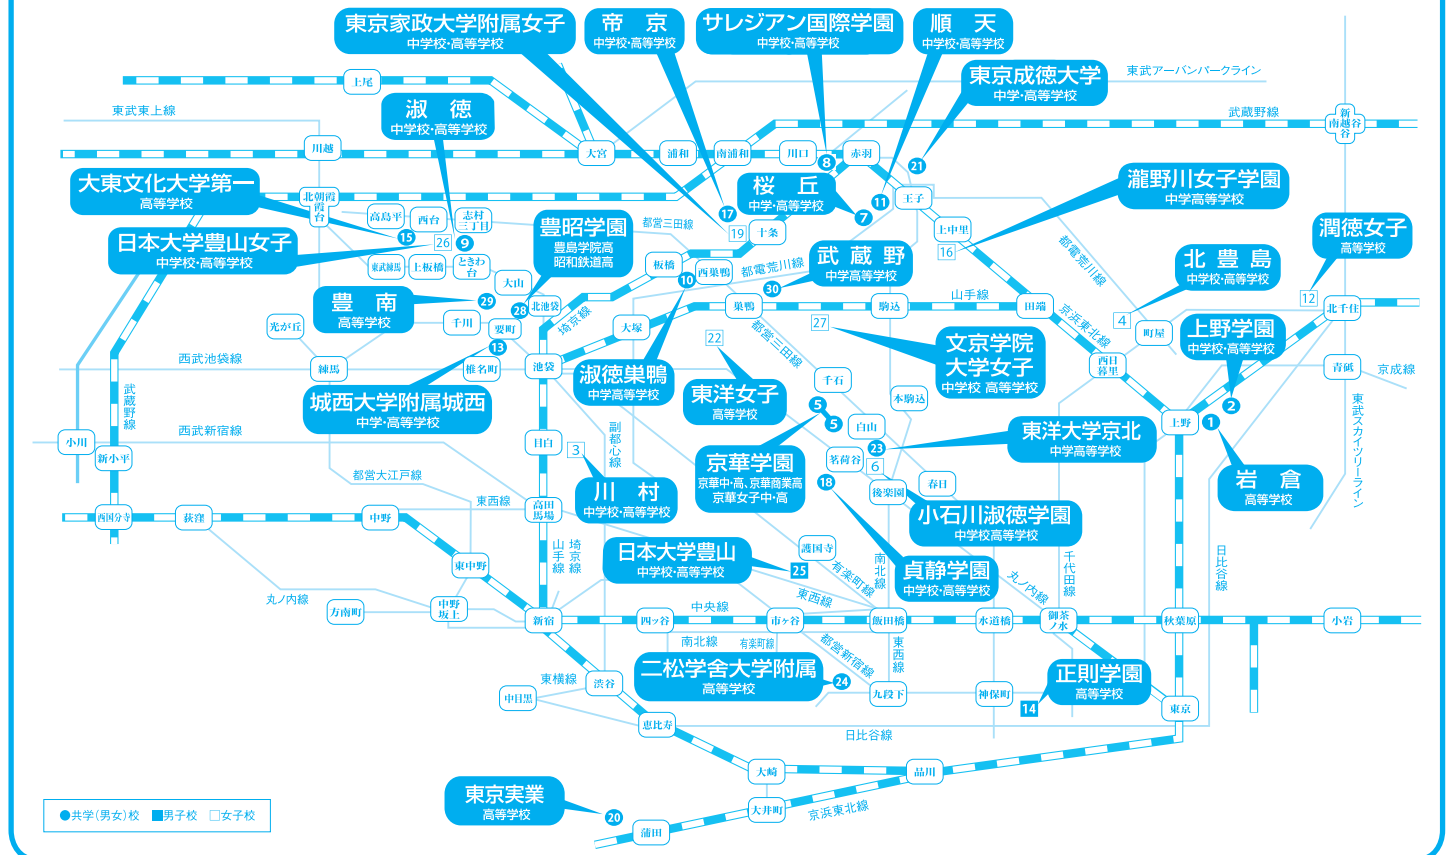

「志望校がまだ決まっていない!」「まだうちの子には早い!」「何を相談したらいいのかわからない!」

とっている小学生、中学生の受験生とその保護者の皆さんに参加をお勧めするのが「ふれあい進学相談会」です。私立中学・高校の各学校の先生が直接受験の悩み、志望校のこと、入学してからの学校生活、進路指導と進学実績など、なんでも親切、丁寧に答えてくれる進学相談会です。

これまでに当相談会に参加された受験生と保護者様の声をご紹介します。

受験の流れもわかり不安が解消されました

第24回 東京私立中高ふれあい進学相談会 参加校沿線マップ

- | | |
|---|--|
| <p>① 岩倉高等学校……………台東区上野7-8-8
☎03-3841-3009</p> <p>② 上野学園中学校・高等学校……………台東区東上野4-24-12
☎03-3847-2201</p> <p>③ 川村中学校・高等学校……………豊島区目白2-22-3
☎03-3984-8321</p> <p>④ 北豊島中学校・高等学校……………荒川区東尾久6-34-24
☎03-3895-4490</p> <p>⑤ 京華学園(京華中・高、京華商業高、京華女子中・高)文京区白山5-6-6
☎03-3941-6493</p> <p>⑥ 小石川淑徳学園中学校高等学校……………文京区小石川3-14-3
☎03-3811-0237</p> <p>⑦ 桜丘中学・高等学校……………北区滝野川1-51-12
☎03-3910-6161</p> <p>⑧ サレジアン国際学園中学校高等学校……………北区赤羽台4-2-14
☎03-3906-0054</p> <p>⑨ 淑徳中学校・高等学校……………板橋区前野町5-14-1
☎03-3969-7411</p> <p>⑩ 淑徳巣鴨中学高等学校……………豊島区西巣鴨2-22-16
☎03-3918-6451</p> <p>⑪ 順天中学校・高等学校……………北区王子本町1-17-13
☎03-3908-2966</p> <p>⑫ 潤徳女子高等学校……………足立区千住2-11
☎03-3881-7161</p> <p>⑬ 城西大学附属城西中学・高等学校……………豊島区千早1-10-26
☎03-3973-6331</p> <p>⑭ 正則学園高等学校……………千代田区神田錦町3-1
☎03-3295-3011</p> <p>⑮ 大東文化大学第一高等学校……………板橋区高島平1-9-1
☎03-3935-1115</p> <p>⑯ 瀧野川女子学園中学高等学校……………北区上中里1-27-7
☎03-3910-6315</p> | <p>⑰ 帝京中学校・高等学校……………板橋区稲荷台27-1
☎03-3963-4711</p> <p>⑱ 貞静学園中学校・高等学校……………文京区大塚1-2-10
☎03-3943-3711</p> <p>⑲ 東京家政大学附属女子中学校・高等学校……………板橋区加賀1-18-1
☎03-3961-0748</p> <p>⑳ 東京実業高等学校……………大田区西蒲田8-18-1
☎03-3732-4481</p> <p>㉑ 東京成徳大学中学・高等学校……………北区王子6-7-14
☎03-3911-5196</p> <p>㉒ 東洋女子高等学校……………文京区千石3-29-8
☎03-3941-2680</p> <p>㉓ 東洋大学京北中学高等学校……………文京区白山2-36-5
☎03-3816-6211</p> <p>㉔ 二松学舎大学附属高等学校……………千代田区九段南2-1-32
☎03-3261-9288</p> <p>㉕ 日本大学豊山中学校・高等学校……………大田区西蒲田8-18-1
☎03-3943-2161</p> <p>㉖ 日本大学豊山女子中学校・高等学校……………板橋区中台3-15-1
☎03-3934-2341</p> <p>㉗ 文京学院大学女子中学校高等学校……………文京区本駒込6-18-3
☎03-3946-5301</p> <p>㉘ 豊昭学園(豊島学院高、昭和鉄道高)……………豊島区池袋本町2-10-1
☎03-3988-5511</p> <p>㉙ 豊南高等学校……………豊島区高松3-6-7
☎03-3959-5511</p> <p>㉚ 武蔵野中学高等学校……………北区西ヶ原4-56-20
☎03-3910-0151</p> |
|---|--|